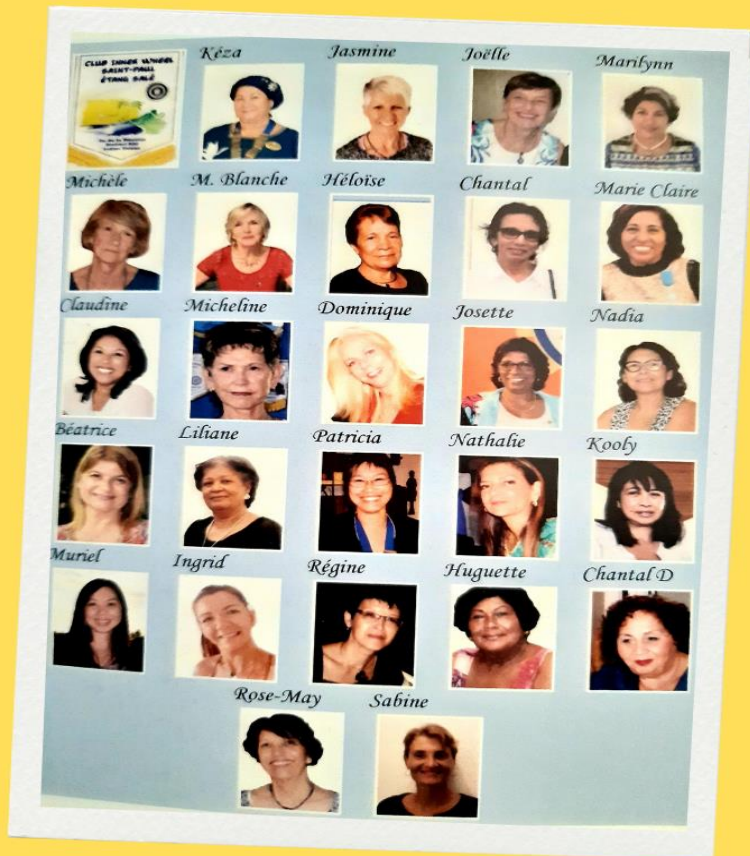

IWC CLUB SAINT - PAUL/ ETANG-SALE 2021-2022

KEZA THIAW-YIE
PRESIDENTE

EBE PANITTERI MARTINES
PRESIDENTE IIW

REGINE FOCK-LAPP
GOUVERNEUR D920

Ayons des pensées positives

REUNION STATUTAIRE ET AG DU JEUDI 16/12/2021

NOS MEMBRES PRÉSENTS

Michèle, Marie-Blanche, Marilyn, Heloise,
Marie-Claire, Joelle, Claudine, Micheline, Dominique, Béatrice,
Rose-May, Sabine, Nathalie, Kéza, Chantal, Ingrid

Absentes excuséescause situation sanitaire et autres